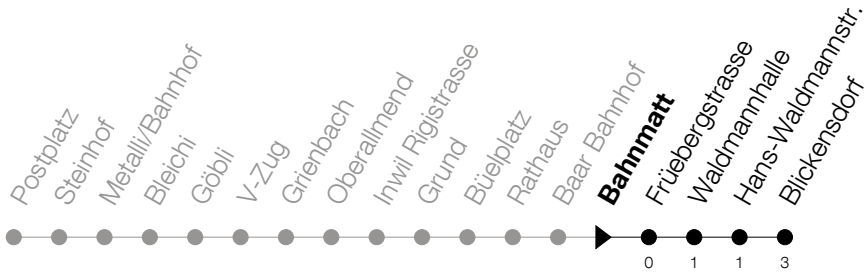

Abfahrtszeiten Haltestelle: **Bahnmatt**

Gültig von 15.12.2019 bis 12.12.2020

h	Montag - Freitag	Samstag	Sonntag
5	52		
6	07 22 37 52	07 22 37 52	
7	07 22 37 52	07 22 37 52	
8	07 22 37 52	07 22 37 52	
9	07 22 37 52	07 22 37 52	
10	07 22 37 52	07 22 37 52	
11	07 22 37 52	07 22 37 52	
12	07 22 37 52	07 22 37 52	
13	07 22 37 52	07 22 37 52	
14	07 22 37 52	07 22 37 52	
15	07 22 37 52	07 22 37 52	
16	07 22 37 52	07 22 37 52	
17	07 22 37 52	07 22 37 52	
18	07 22 37 52	07 22 37 52	
19	07 22 52	07 22 52	
20	22 52	22 52	
21	22 56	22 52	

Am 25.12./26.12./01.01./02.01./10.04./13.04./21.05./01.06./11.06./01.08./15.08./08.12. gilt der Sonntagsfahrplan