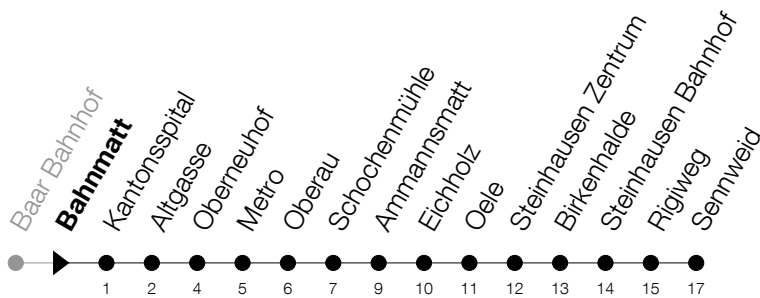

Abfahrtszeiten Haltestelle: **Bahnmatt**

Gültig von 15.12.2019 bis 12.12.2020

h	Montag - Freitag	Samstag	Sonntag
5	48	48	
6	03 18 33 48	03 33 48	
7	03 18 33 48	03 18 33 48	
8	03 18 33 48	03 18 33 48	
9	03 18 33 48	03 18 33 48	06 36
10	03 18 33 48	03 18 33 48	06 36
11	03 18 33 48	03 18 33 48	06 36
12	03 18 33 48	03 18 33 48	06 36
13	03 18 33 48	03 18 33 48	06 36
14	03 18 33 48	03 18 33 48	06 36
15	03 18 33 48	03 18 33 48	06 36
16	03 18 33 48	03 18 33 48	06 36
17	03 18 33 48	06 36	06 36
18	03 18 33 48	06 36	06 36
19	03 18 33 48	06 36	06 36
20	06 36	06 36	06 36
21	06	06	06

Am 25.12./26.12./01.01./02.01./10.04./13.04./21.05./01.06./11.06./01.08./15.08./08.12. gilt der Sonntagsfahrplan