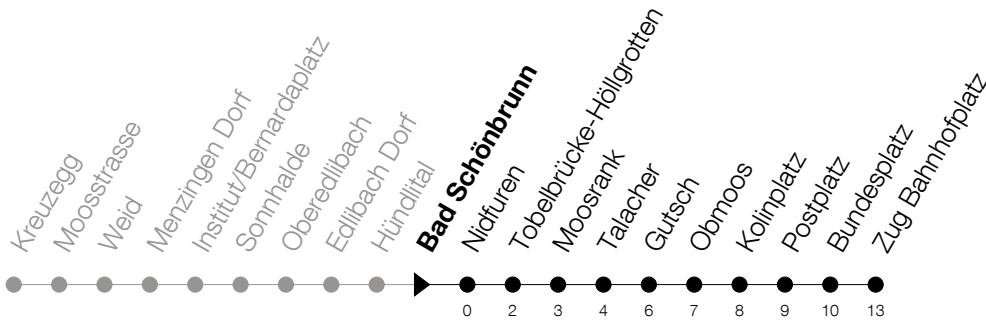

Abfahrtszeiten Haltestelle: **Bad Schönbrunn**

Gültig von 15.12.2019 bis 12.12.2020

h	Montag - Freitag	Samstag	Sonntag
5	39	39	39 <sup>Ⓐ</sup>
6	09 24 39 54	09 39	09 39
7	09 24 39 54	09 39	09 39
8	09 24 39	09 39	09 39
9	09 39	09 39	09 39
10	09 39	09 39	09 39
11	09 39	09 39	09 39
12	09 39	09 39	09 39
13	09 39	09 39	09 39
14	09 39	09 39	09 39
15	09 39 54	09 39	09 39
16	09 24 <sup>F</sup> 37 <sup>S</sup> 39 40 <sup>Ⓢ</sup> 54	09 39	09 39
17	09 29 39 54	09 39	09 39
18	09 24 39 54	09 39	09 39
19	09 39	09 39	09 39
20	09 39	09 39	09 39
21	09 39	09 39	09 39
22	09 39	09 39	09 39
23	09 39	09 39	09 39
0	09 <sup>Ⓢ</sup>	09	

**F** : verkehrt an schulfreien Tagen**Ⓢ** : verkehrt nur am Freitag**Ⓐ** : verkehrt nur am 11. Juni und 8. Dezember**S** : verkehrt nur an Schultagen**Ⓢ** : verkehrt ab Nidfuren als Linie 1 nach Oberägeri, Station**Am 25.12./26.12./01.01./02.01./10.04./13.04./21.05./01.06./11.06./01.08./15.08./08.12. gilt der Sonntagsfahrplan**