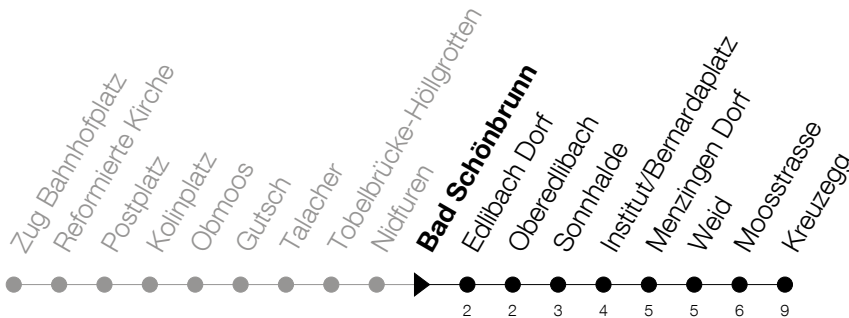

Abfahrtszeiten Haltestelle: **Bad Schönbrunn**

Gültig von 15.12.2019 bis 12.12.2020

h	Montag - Freitag	Samstag	Sonntag
6	19 49	19 49	19 ^A 49
7	05 16 ^S 19 ^F 22 ^S 29 ^S 35 ^F 49	19 49	19 49
8	05 19 35 49	19 49	19 49
9	19 49	19 49	19 49
10	19 49	19 49	19 49
11	19 49	19 49	19 49
12	19 49	19 49	19 49
13	19 49	19 49	19 49
14	19 49	19 49	19 49
15	19 49	19 49	19 49
16	05 19 35 49	19 49	19 49
17	05 19 35 49	19 49	19 49
18	05 19 35 49	19 49	19 49
19	19 35 49	19 49	19 49
20	19 49	19 49	19 49
21	19 49	19 49	19 49
22	19 49	19 49	19 49
23	19 49	19 49	19 49
0	19 _A 49 ^S	19 _A 49	19

F : verkehrt an schulfreien Tagen**S** : verkehrt nur an Schultagen**5** : verkehrt nur am Freitag**A** : verkehrt nur am 11. Juni und 8. Dezember**S** : verkehrt nur an Schultagen**A** : Verkehrt Freitag- und Samstagnacht bei Bedarf ab Kreuzegg bis Finstersee**Am 25.12./26.12./01.01./02.01./10.04./13.04./21.05./01.06./11.06./01.08./15.08./08.12. gilt der Sonntagsfahrplan**