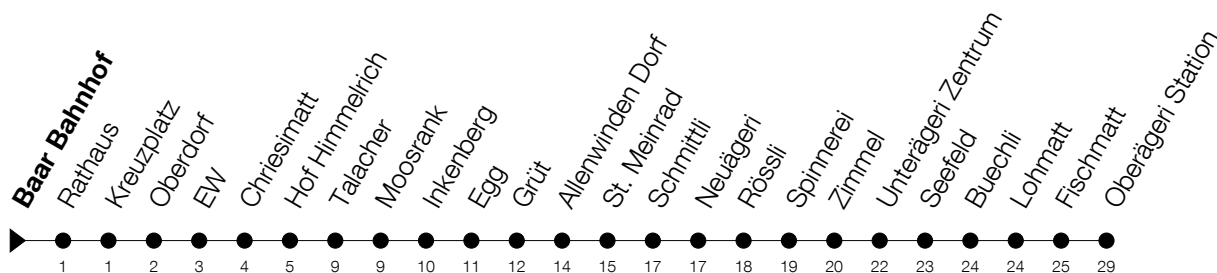

Abfahrtszeiten Haltestelle: **Baar Bahnhof**

Gültig von 15.12.2019 bis 12.12.2020

h	Montag - Freitag	Samstag	Sonntag
5	32 _A		
6	04 _A 20 47	04 _A 32 _A	32 _A [Ⓐ]
7	04 _B 32 _B	04 _A 32 _A	04 _A [Ⓐ] 32 _A
8	04 _B 32 _B	04 _A 32 _A	04 _A 32 _A
9	04 _A 32 _A	04 _A 32 _A	04 _A 32 _A
10	04 _A 32 _A	04 _A 32 _A	04 _A 32 _A
11	04 _A 32 _A	04 _A 32 _A	04 _A 32 _A
12	04 _A 32 _A	04 _A 32 _A	04 _A 32 _A
13	04 _A 32 _A	04 _A 32 _A	04 _A 32 _A
14	04 _A 32 _A	04 _A 32 _A	04 _A 32 _A
15	04 _A 32 _A	04 _A 32 _A	04 _A 32 _A
16	04 _A 32 _B	04 _A 32 _A	04 _A 32 _A
17	04 _B 09 32 _B	04 _A 32 _A	04 _A 32 _A
18	04 _B 09 _B 32 _B	04 _A 32 _A	04 _A 32 _A
19	04 _B 32 _A	04 _A 32 _A	04 _A 32 _A
20	04 _A 32 _A	04 _A 32 _A	04 _A
21	04 _A 32 _A	04 _A 32 _A	
22	04 _A 32 _A	04 _A 32 _A	
23	04 _A 32 _A	04 _A 32 _A	
0	04 _A	04 _A	

Ⓐ : verkehrt nur am 11. Juni und 8. Dezember

B : Verkehrt bis Unterägeri, Zentrum

A : Verkehrt bis Talacher

Am 25.12./26.12./01.01./02.01./10.04./13.04./21.05./01.06./11.06./01.08./15.08./08.12. gilt der Sonntagsfahrplan