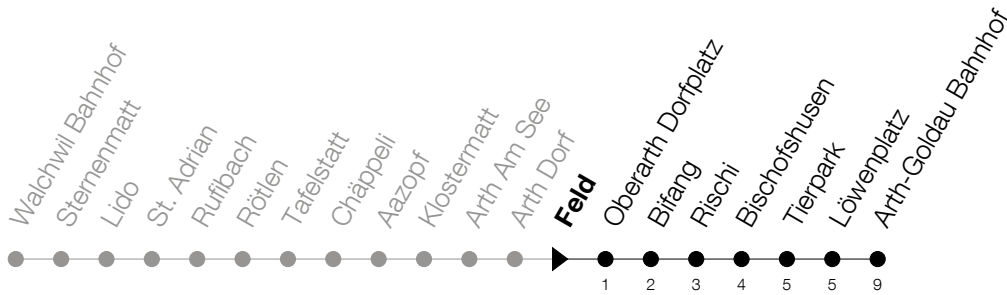

Abfahrtszeiten Haltestelle: **Feld**

Gültig von 15.12.2019 bis 12.12.2020

h	Montag - Freitag	Samstag	Sonntag
5	05 40	05 40	05 ^A 40 ^A
6	02 10 24 40	10 24 40	02 ^A 10 ^A 24 ^A 40
7	02 10 24 40	02 10 24 40	02 ^A 10 24 ^A 40
8	02 10 40	02 10 40	02 ^A 10 40
9	10 40	10 40	10 40
10	10 40	10 40	10 40
11	10 24 40	10 24 40	10 24 40
12	02 10 24 40	02 10 24 40	02 10 24 40
13	02 10 24 40	02 10 24 40	02 10 24 40
14	02 10 40	02 10 40	02 10 40
15	10 40	10 40	10 40
16	10 24 40	10 24 40	10 24 40
17	02 10 24 40	02 10 40	02 10 24 ^A 40
18	02 10 24 40	10 40	02 ^A 10 24 ^A 40
19	02 10 40	10 40	02 ^A 10 40
20	10 40	10 40	10 40
21	10 40	10 40	10 40
22	10 40	10 40	10 40
23	10 40	10 40	10 40
0	10 40	10 40	10 40
1	10	10	10

^A : verkehrt nur am 11. Juni und 8. Dezember

Am 25.12./26.12./01.01./02.01./10.04./13.04./21.05./01.06./11.06./01.08./15.08./08.12. gilt der Sonntagsfahrplan