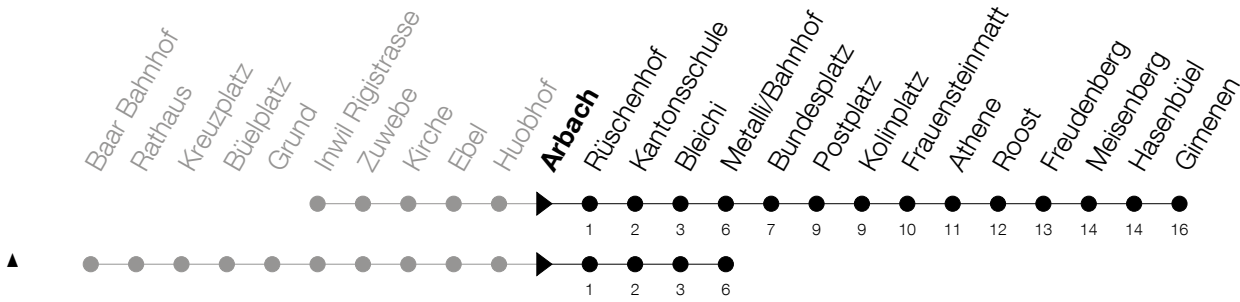

Abfahrtszeiten Haltestelle: **Arbach**

Gültig von 15.12.2019 bis 12.12.2020

h	Montag - Freitag	Samstag	Sonntag
6	08 38	08 38	
7	08 38	08 38	14 [▲]
8	08 38	08 38	14 [▲]
9	08 38	08 38	14 [▲]
10	08 38	08 38	14 [▲]
11	08 38	08 38	14 [▲]
12	08 38	08 38	14 [▲]
13	08 38	08 38	14 [▲]
14	08 38	08 38	14 [▲]
15	08 38	08 38	14 [▲]
16	08 38	08 38	14 [▲]
17	08 38	08 38	14 [▲]
18	08 38	08 38	14 [▲]
19	08 38	08 38	14 [▲]
20	08 38 _A	08 _A	

A : Verkehrt bis Metalli/Bhf

Am 25.12./26.12./01.01./02.01./10.04./13.04./21.05./01.06./11.06./01.08./15.08./08.12. gilt der Sonntagsfahrplan