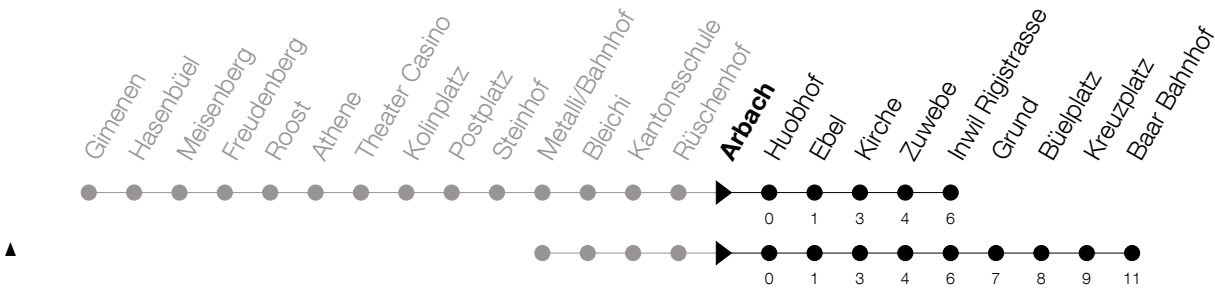

Abfahrtszeiten Haltestelle: **Arbach**

Gültig von 15.12.2019 bis 12.12.2020

h	Montag - Freitag	Samstag	Sonntag
6	21 51	21 51	
7	21 51	21 51	44 [▲]
8	21 51	21 51	44 [▲]
9	21 51	21 51	44 [▲]
10	21 51	21 51	44 [▲]
11	21 51	21 51	44 [▲]
12	21 51	21 51	44 [▲]
13	21 51	21 51	44 [▲]
14	21 51	21 51	44 [▲]
15	21 51	21 51	44 [▲]
16	21 51	21 51	44 [▲]
17	21 51	21 51	44 [▲]
18	21 51	21 51	44 [▲]
19	21 51	21 51	44 [▲]
20	21		

Am 25.12./26.12./01.01./02.01./10.04./13.04./21.05./01.06./11.06./01.08./15.08./08.12. gilt der Sonntagsfahrplan