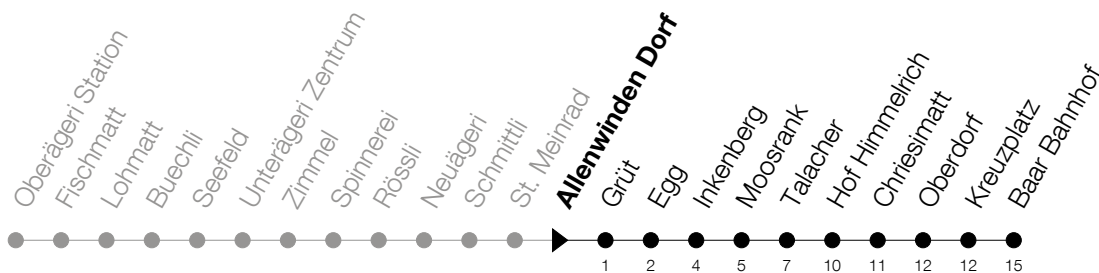

Abfahrtszeiten Haltestelle: **Allenwinden Dorf**

Gültig von 15.12.2019 bis 12.12.2020

h	Montag - Freitag	Samstag	Sonntag
6	29 38		
7	03 29 38		
8	09 38		
9			
10			
11			
12			
13			
14			
15			
16	38		
17	09 38 52		
18	09 38		
19	09		

Am 25.12./26.12./01.01./02.01./10.04./13.04./21.05./01.06./11.06./01.08./15.08./08.12. gilt der Sonntagsfahrplan