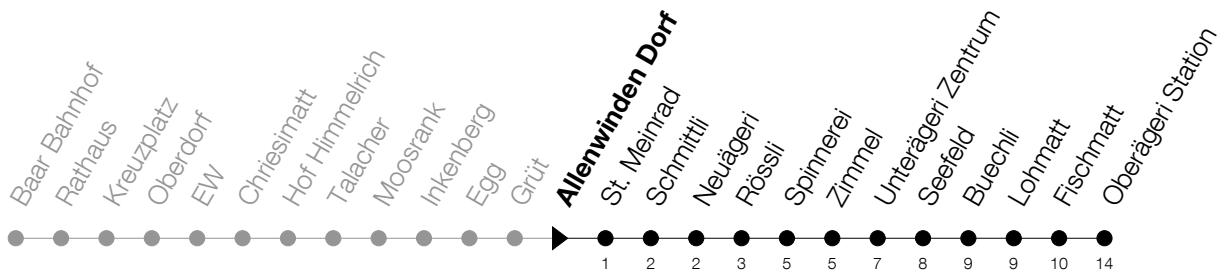

Abfahrtszeiten Haltestelle: **Allenwinden Dorf**

Gültig von 15.12.2019 bis 12.12.2020

h	Montag - Freitag	Samstag	Sonntag
6	34		
7	01 18 _A 46 _A		
8	18 _A 46 _A		
9			
10			
11			
12			
13			
14			
15			
16	46 _A		
17	18 _A 23 46 _A		
18	18 _A 23 _A 46 _A		
19	18 _A		

A : Verkehrt bis Unterägeri, Zentrum

Am 25.12./26.12./01.01./02.01./10.04./13.04./21.05./01.06./11.06./01.08./15.08./08.12. gilt der Sonntagsfahrplan