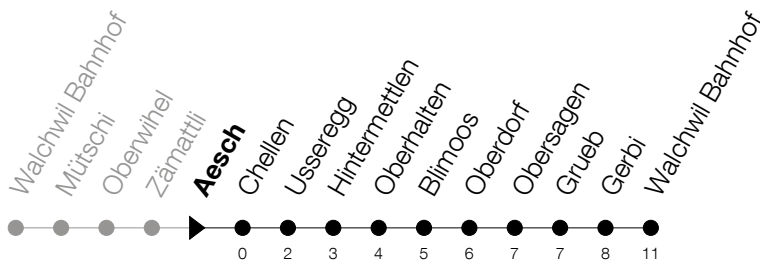

Abfahrtszeiten Haltestelle: **Aesch**

Gültig von 15.12.2019 bis 12.12.2020

h	Montag - Freitag	Samstag	Sonntag
5	52		
6	22 52		
7	07 22		
8			
9			
10			
11			
12			
13			
14			
15			
16			
17	27		
18	00 27		
19	00		

Am 25.12./26.12./01.01./02.01./10.04./13.04./21.05./01.06./11.06./01.08./15.08./08.12. gilt der Sonntagsfahrplan