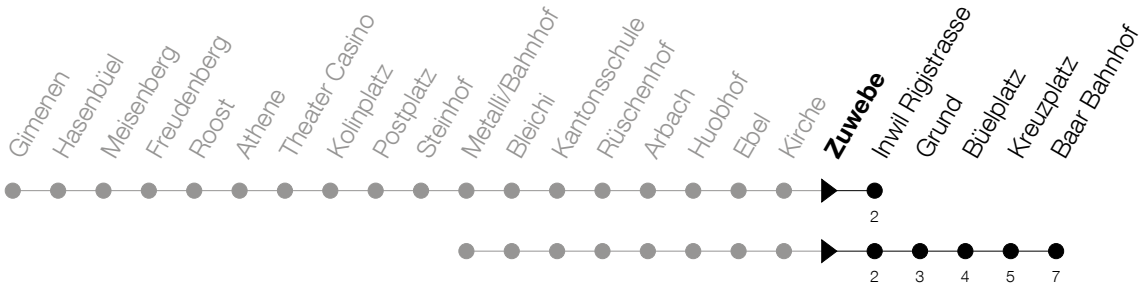

Abfahrtszeiten Haltestelle: **Zuwebe**

Gültig ab 09.12.2018

| h  | Montag - Freitag | Samstag | Sonntag         |
|----|------------------|---------|-----------------|
| 6  | 25 55            | 25 55   |                 |
| 7  | 25 55            | 25 55   | 48 <sup>A</sup> |
| 8  | 25 55            | 25 55   | 48 <sup>A</sup> |
| 9  | 25 55            | 25 55   | 48 <sup>A</sup> |
| 10 | 25 55            | 25 55   | 48 <sup>A</sup> |
| 11 | 25 55            | 25 55   | 48 <sup>A</sup> |
| 12 | 25 55            | 25 55   | 48 <sup>A</sup> |
| 13 | 25 55            | 25 55   | 48 <sup>A</sup> |
| 14 | 25 55            | 25 55   | 48 <sup>A</sup> |
| 15 | 25 55            | 25 55   | 48 <sup>A</sup> |
| 16 | 25 55            | 25 55   | 48 <sup>A</sup> |
| 17 | 25 55            | 25 55   | 48 <sup>A</sup> |
| 18 | 25 55            | 25 55   | 48 <sup>A</sup> |
| 19 | 25 55            | 25 55   | 48 <sup>A</sup> |
| 20 | 25               |         |                 |

Am 25.12./26.12./01.01./02.01./19.04./22.04./30.05./10.06./20.06./01.08./15.08./01.11. gilt der Sonntagsfahrplan