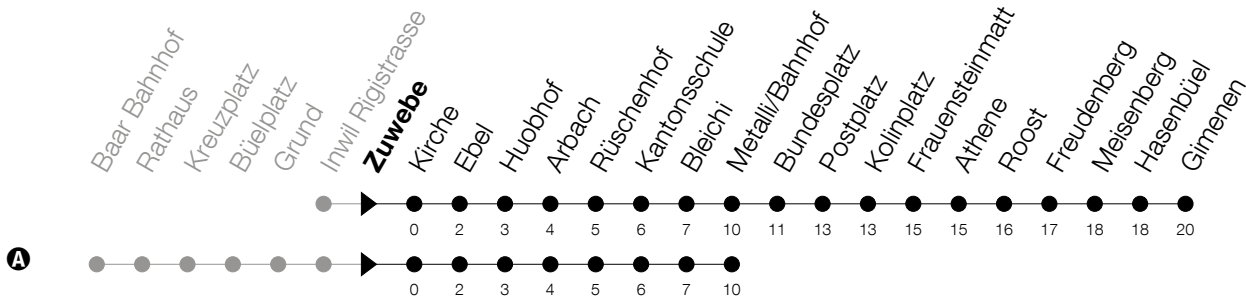

Abfahrtszeiten Haltestelle: **Zuwebe**

Gültig ab 09.12.2018

h	Montag - Freitag	Samstag	Sonntag
6	03 33	03 33	
7	03 33	03 33	10 ^A
8	03 33	03 33	10 ^A
9	03 33	03 33	10 ^A
10	03 33	03 33	10 ^A
11	03 33	03 33	10 ^A
12	03 33	03 33	10 ^A
13	03 33	03 33	10 ^A
14	03 33	03 33	10 ^A
15	03 33	03 33	10 ^A
16	03 33	03 33	10 ^A
17	03 33	03 33	10 ^A
18	03 33	03 33	10 ^A
19	03 33	03 33	10 ^A
20	03 33 _A	03 _A	

A : Verkehrt bis Metalli/Bhf

Am 25.12./26.12./01.01./02.01./19.04./22.04./30.05./10.06./20.06./01.08./15.08./01.11. gilt der Sonntagsfahrplan