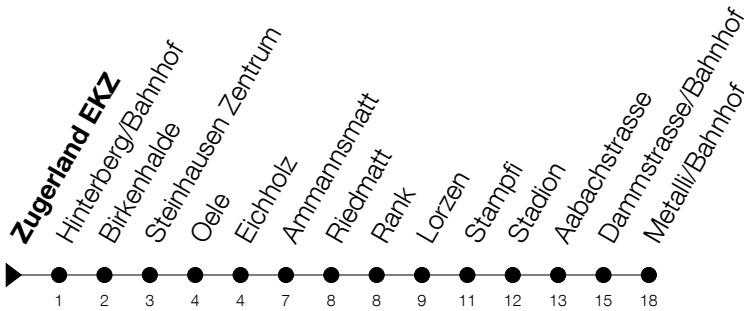

Abfahrtszeiten Haltestelle: **Zugerland EKZ**

Gültig ab 09.12.2018

h	Montag - Freitag	Samstag	Sonntag
6	53		
7	08 23 38 53		08 ^A 38 ^A
8	08 23 38 53		08 ^A
9			
10			
11			
12			
13			
14			
15			
16	08 23 38 53		38 ^A
17	08 23 38 53		08 ^A 38 ^A
18	08 23 38 53		08 ^A
19	08		

^A: verkehrt nur am 20. Juni, 15. August und 1. November

Am 25.12./26.12./01.01./02.01./19.04./22.04./30.05./10.06./20.06./01.08./15.08./01.11. gilt der Sonntagsfahrplan