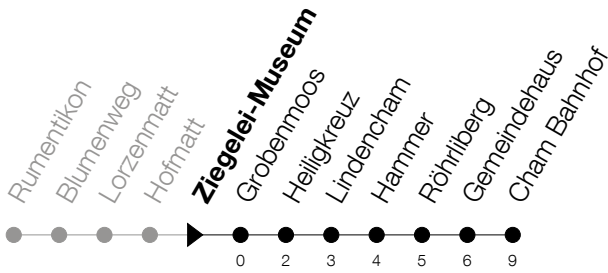

Abfahrtszeiten Haltestelle: **Ziegelei-Museum**

Gültig ab 09.12.2018

h	Montag - Freitag	Samstag	Sonntag
5	29 44 59		31 [Ⓐ]
6	14 29 44 58	01 31	01 [Ⓐ] 31 [Ⓐ]
7	14 29 44 59	01 31	01 31
8	14 29 44 59	01 29 59	01 31
9	14 29 44 59	29 59	01 31
10	14 29 44 59	29 59	01 31
11	14 29 44 59	29 59	01 31
12	14 29 44 59	29 59	01 31
13	14 29 44 59	29 59	01 31
14	14 29 44 59	29 59	01 31
15	14 29 44 59	29 59	01 31
16	14 29 44 59	29	01 31
17	14 29 44 59	01 31	01 31
18	14 29 44 59	01 31	01 31
19	14 29 44	01 31	01 31
20	01 31	01 31	01 31
21	01 31	01 31	01 31
22	01 31	01 31	01 31
23	01 31	01 31	01 31
0	01 29 [Ⓟ]	01 29	01

Ⓟ : verkehrt nur am Freitag

Ⓐ : verkehrt nur am 20. Juni, 15. August und 1. November

Am 25.12./26.12./01.01./02.01./19.04./22.04./30.05./10.06./20.06./01.08./15.08./01.11. gilt der Sonntagsfahrplan