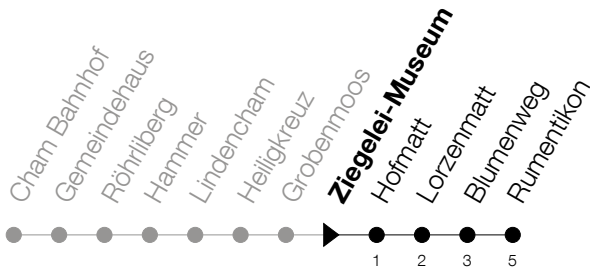

Abfahrtszeiten Haltestelle: **Ziegelei-Museum**

Gültig ab 09.12.2018

h	Montag - Freitag	Samstag	Sonntag
5	55	53	53 [Ⓐ]
6	10 25 40 55	23 53	23 [Ⓐ] 53
7	10 25 40 55	23 53	23 53
8	10 25 40 55	25 55	23 53
9	10 25 40 55	25 55	23 53
10	10 25 40 55	25 55	23 53
11	10 25 40 55	25 55	23 53
12	10 25 40 55	25 55	23 53
13	10 25 40 55	25 55	23 53
14	10 25 40 55	25 55	23 53
15	10 25 40 55	25 55	23 53
16	10 25 40 55	25 53	23 53
17	10 25 40 55	23 53	23 53
18	10 25 40 55	23 53	23 53
19	10 25 40 53	23 53	23 53
20	10 23 53	23 53	23 53
21	23 53	23 53	23 53
22	23 53	23 53	23 53
23	23 53	23 53	23 53
0	22 48 [Ⓟ] _A	22 48 _A	22 _A

Ⓟ : verkehrt nur am Freitag

Ⓐ : verkehrt nur am 20. Juni, 15. August und 1. November

A : Verkehrt ab Hagendorn, Rumentikon bis Cham, Langacker

Am 25.12./26.12./01.01./02.01./19.04./22.04./30.05./10.06./20.06./01.08./15.08./01.11. gilt der Sonntagsfahrplan