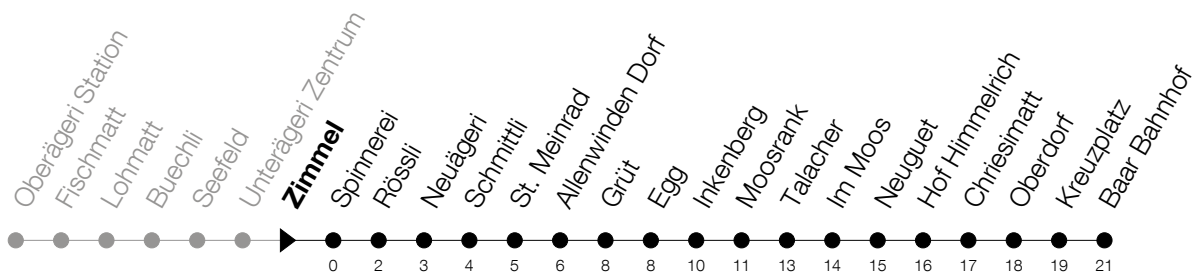

Abfahrtszeiten Haltestelle: **Zimmel**

Gültig ab 09.12.2018

h	Montag - Freitag	Samstag	Sonntag
6	23 32 57		
7	23 32		
8	03 32		
9			
10			
11			
12			
13			
14			
15			
16	32		
17	03 32 46		
18	03 32		
19	03		

Am 25.12./26.12./01.01./02.01./19.04./22.04./30.05./10.06./20.06./01.08./15.08./01.11. gilt der Sonntagsfahrplan