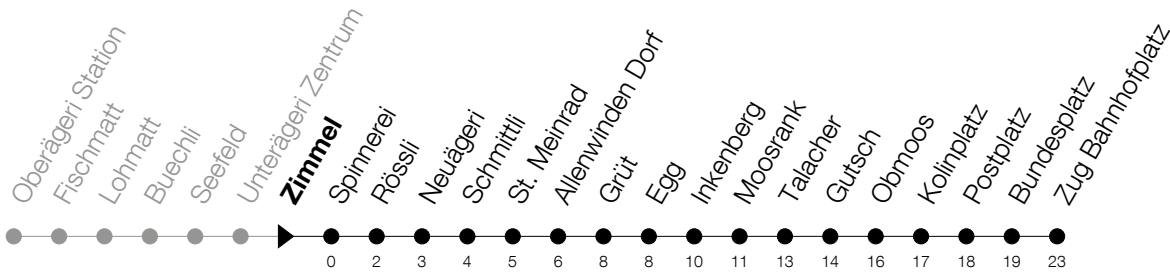

Abfahrtszeiten Haltestelle: **Zimmel**

Gültig ab 09.12.2018

h	Montag - Freitag	Samstag	Sonntag
5	26 32 _T 52	26 56	26 ^A 56
6	02 _T 27 35 _S 42 52 55 _T	27 57	27 57
7	02 _T 05 _S 12 27 32 _T 35 _S 42 57	12 _T 27 42 _T 57	27 57
8	05 _S 12 _T 27 35 _S 42 _T 57	12 _T 27 42 _T 57	27 57
9	12 _T 27 42 _T 57	12 _T 27 42 _T 57	27 57
10	12 _T 27 42 _T 57	12 _T 27 42 _T 57	27 57
11	12 _T 27 42 57	12 _T 27 42 _T 57	27 57
12	12 27 42 57	12 _T 27 42 _T 57	27 57
13	12 27 42 _T 57	12 _T 27 42 _T 57	27 57
14	12 _T 27 42 _T 57	12 _T 27 42 _T 57	27 57
15	12 _T 27 42 _T 57	12 _T 27 42 _T 57	27 57
16	12 _T 27 42 _T 57	12 _T 27 42 _T 57	27 57
17	05 _S 12 27 35 _S 42 57	12 _T 27 42 _T 57	27 57
18	05 _S 12 27 35 _S 42 57	12 _T 27 42 _T 57	27 57
19	05 _S 12 27 42 _T 57	12 _T 27 57	27 57
20	30	30	30
21	00 30	00 30	00 30
22	00 30	00 30	00 30
23	00 30	00 30	00 30
0	00 ^S	00	

^S : verkehrt nur am Freitag^A : verkehrt nur am 20. Juni, 15. August und 1. November^T : verkehrt via Tobelbrücke^S : verkehrt ab Spinnerei ohne Halt bis Kolinplatz

Am 25.12./26.12./01.01./02.01./19.04./22.04./30.05./10.06./20.06./01.08./15.08./01.11. gilt der Sonntagsfahrplan