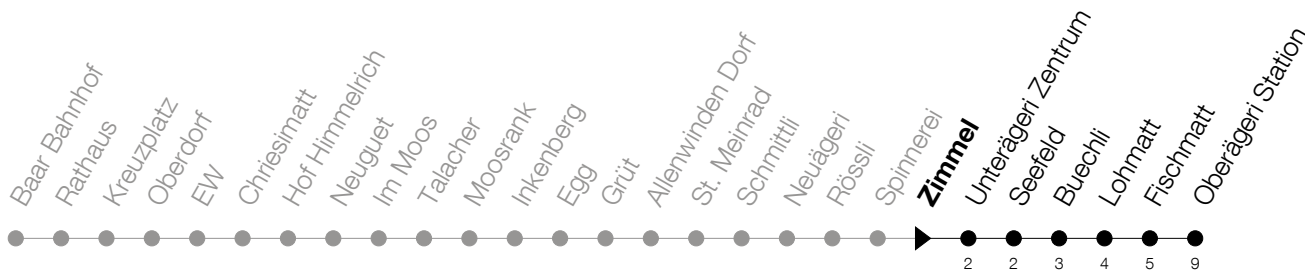

Abfahrtszeiten Haltestelle: **Zimmel**

Gültig ab 09.12.2018

h	Montag - Freitag	Samstag	Sonntag
6	40		
7	07 24 <sub>A</sub> 52 <sub>A</sub>		
8	24 <sub>A</sub> 52 <sub>A</sub>		
9			
10			
11			
12			
13			
14			
15			
16	52 <sub>A</sub>		
17	24 <sub>A</sub> 29 52 <sub>A</sub>		
18	24 <sub>A</sub> 29 <sub>A</sub> 52 <sub>A</sub>		
19	24 <sub>A</sub>		

**A** : Verkehr bis Unterägeri, Zentrum

**Am 25.12./26.12./01.01./02.01./19.04./22.04./30.05./10.06./20.06./01.08./15.08./01.11. gilt der Sonntagsfahrplan**