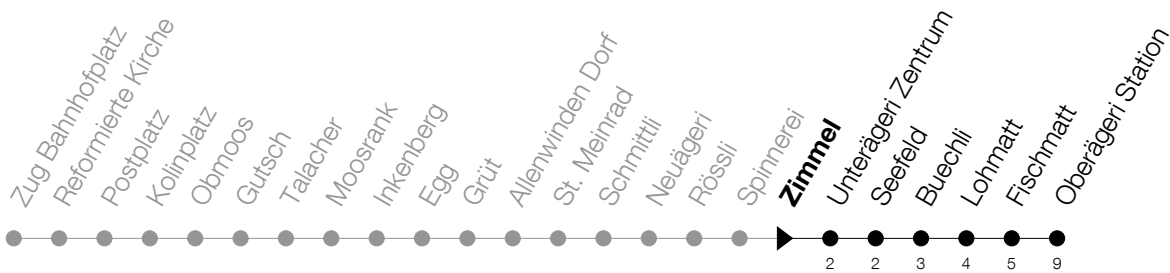

Abfahrtszeiten Haltestelle: **Zimmel**

Gültig ab 09.12.2018

h	Montag - Freitag	Samstag	Sonntag
<b>6</b>	13 28 43 49	28 58	28 <sup>Ⓐ</sup> 58
<b>7</b>	00 13 19 30 43 49	28 43	28 58
<b>8</b>	00 13 19 30 43 49	00 13 30 43	28
<b>9</b>	00 13 30 43	00 13 30 43	00 30
<b>10</b>	00 13 30 43	00 13 30 43	00 30
<b>11</b>	00 13 30 45	00 13 30 43	00 30
<b>12</b>	00 15 30 45	00 13 30 43	00 30
<b>13</b>	00 15 30 43	00 13 30 43	00 30
<b>14</b>	00 13 30 43	00 13 30 43	00 30
<b>15</b>	00 13 30 43	00 13 30 43	00 30
<b>16</b>	00 13 19 <sup>Ⓢ</sup> 30 45 49	00 13 30 43	00 30
<b>17</b>	00 15 19 30 45 49	00 13 30 43	00 30
<b>18</b>	00 15 19 30 45 49	00 13 30 43	00 30
<b>19</b>	00 15 19 30 45 49	00 13 30 43	00 30
<b>20</b>	00 13 28 58	00 28 58	00 28 58
<b>21</b>	28 58	28 58	28 58
<b>22</b>	28 58	28 58	28 58
<b>23</b>	28 58	28 58	28 58
<b>0</b>	28 <sub>A</sub> 58 <sup>Ⓢ</sup>	28 <sub>A</sub> 58	28

Ⓢ : verkehrt nur am Freitag

Ⓐ : verkehrt nur am 20. Juni, 15. August und 1. November

Ⓢ : bis Unterägeri, verkehrt ab Kolinplatz ohne Halt bis Spinnerei

A : Verkehrt Freitag- und Samstagnacht bei Bedarf bis Sattel

Am 25.12./26.12./01.01./02.01./19.04./22.04./30.05./10.06./20.06./01.08./15.08./01.11. gilt der Sonntagsfahrplan