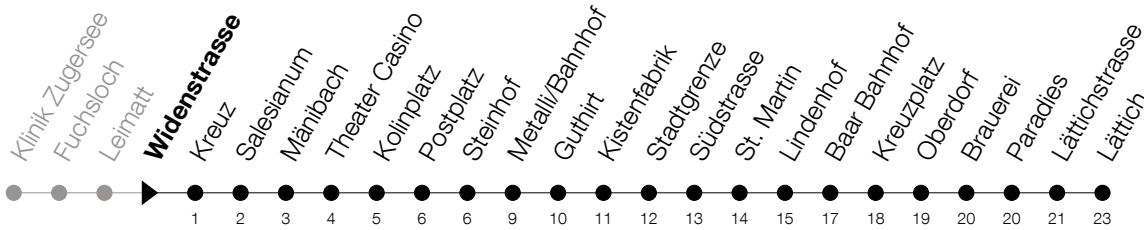

Abfahrtszeiten Haltestelle: **Widenstrasse**

Gültig ab 09.12.2018

h	Montag - Freitag	Samstag	Sonntag
5	40	40	
6	25 55	25 55	25 55
7	25 55	25 55	25 55
8	25 55	25 55	25 55
9	25 55	25 55	25 55
10	25 55	25 55	25 55
11	25 55	25 55	25 55
12	25 55	25 55	25 55
13	25 55	25 55	25 55
14	25 55	25 55	25 55
15	25 55	25 55	25 55
16	25 55	25 55	25 55
17	25 55	25 55	25 55
18	25 55	25 55	25 55
19	25 55	25 55	25 55
20	25 55	25 55	25 55
21	25 55	25 55	25 55
22	25 55	25 55	25 55
23	25 55	25 55	25 55
0	25 _A 52 [Ⓟ] _B	25 52 _B	25

Ⓟ : verkehrt nur am Freitag

A : Verkehrt Montag - Donnerstag bis Metalli/Bhf, am Freitag bis Lättich**B** : Verkehrt bis Metalli/Bhf

Am 25.12./26.12./01.01./02.01./19.04./22.04./30.05./10.06./20.06./01.08./15.08./01.11. gilt der Sonntagsfahrplan