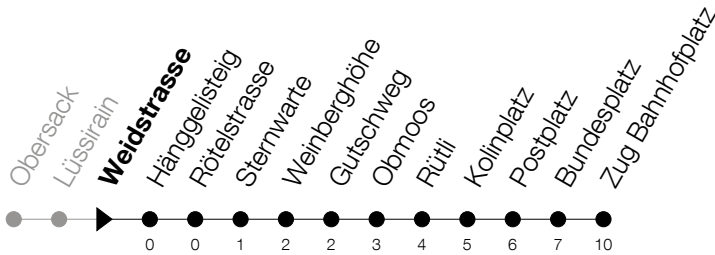

Abfahrtszeiten Haltestelle: **Weidstrasse**

Gültig ab 09.12.2018

h	Montag - Freitag	Samstag	Sonntag
5	39	39	
6	09 24 39 54	09 24 39 54	09 <sup>A</sup> 39 <sup>A</sup>
7	09 24 39 54	09 24 39 54	09 39
8	09 24 39 54	09 24 39 54	09 39
9	09 24 39 54	09 24 39 54	09 39
10	09 24 39 54	09 24 39 54	09 39
11	09 24 39 54	09 24 39 54	09 39
12	09 24 39 54	09 24 39 54	09 39
13	09 24 39 54	09 24 39 54	09 39
14	09 24 39 54	09 24 39 54	09 39
15	09 24 39 54	09 24 39 54	09 39
16	09 24 39 54	09 24 39 54	09 39
17	09 24 39 54	09 24 39 54	09 39
18	09 24 39 54	16 46	16 46
19	09 24 39 54	16 46	16 46
20	16 46	16 46	16 46
21	16 46	16 46	16 46
22	16 46	16 46	16 46
23	16 46	16 46	16 46
0	16 <sup>5</sup>	16	

⑤ : verkehrt nur am Freitag

Ⓐ : verkehrt nur am 20. Juni, 15. August und 1. November

Am 25.12./26.12./01.01./02.01./19.04./22.04./30.05./10.06./20.06./01.08./15.08./01.11. gilt der Sonntagsfahrplan