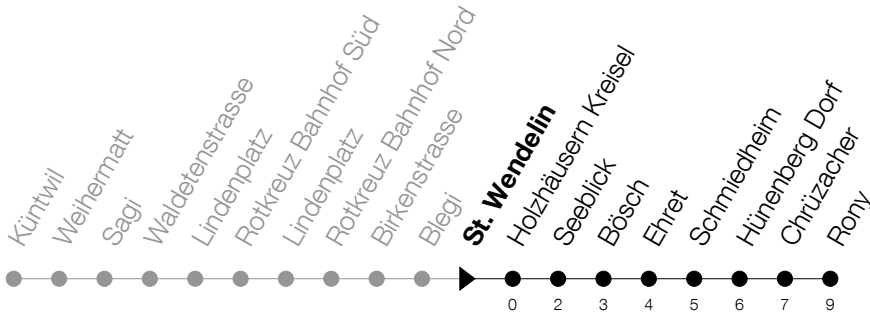

51**Küntwil - Rotkreuz Bhf - Hünenberg Rony**Abfahrtszeiten Haltestelle: **St. Wendelin**

Gültig ab 09.12.2018

h	Montag - Freitag	Samstag	Sonntag
5	48		
6	18 48	18	
7	18 25 _A 48 55 _A	18	
8	18 25 _A 48	18	
9	18 48	18	
10	18 48	18	
11	18 48	18	
12	18 48	18	
13	18 48	18	
14	18 48	18	
15	18 48	18	
16	18 25 _A 48 55 _A	18	
17	18 25 _A 48	18	
18	18 48	18	
19	18 48	18	
20	18	18	

A : Verkehrt bis Hünenberg, Bösch**Am 25.12./26.12./01.01./02.01./19.04./22.04./30.05./10.06./20.06./01.08./15.08./01.11. gilt der Sonntagsfahrplan**