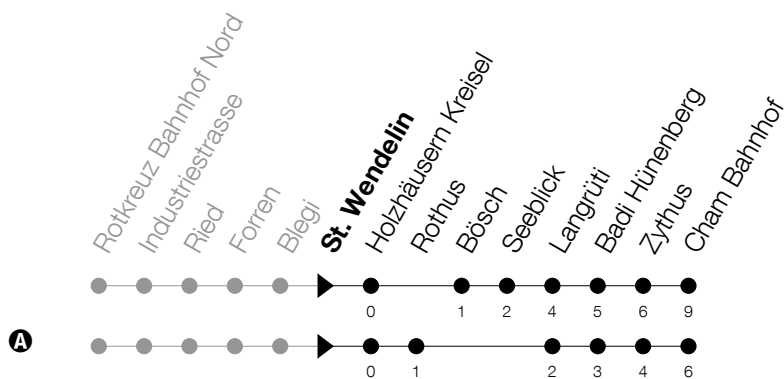

Abfahrtszeiten Haltestelle: **St. Wendelin**

Gültig ab 09.12.2018

h	Montag - Freitag				Samstag		Sonntag	
5	29	59			59			
6	14	29	44	59	29	59		
7	14	29	44	59	29	59	03 <sup>A</sup>	33 <sup>A</sup>
8	14	29	44	59	29	59	03 <sup>A</sup>	33 <sup>A</sup>
9	14	29	44	59	29	59	03 <sup>A</sup>	33 <sup>A</sup>
10	14	29	44	59	29	59	03 <sup>A</sup>	33 <sup>A</sup>
11	14	29	44	59	29	59	03 <sup>A</sup>	33 <sup>A</sup>
12	14	29	44	59	29	59	03 <sup>A</sup>	33 <sup>A</sup>
13	14	29	44	59	29	59	03 <sup>A</sup>	33 <sup>A</sup>
14	14	29	44	59	29	59	03 <sup>A</sup>	33 <sup>A</sup>
15	14	29	44	59	29	59	03 <sup>A</sup>	33 <sup>A</sup>
16	14	29	44	59	29		03 <sup>A</sup>	33 <sup>A</sup>
17	14	29	44	59	03 <sup>A</sup>	33 <sup>A</sup>	03 <sup>A</sup>	33 <sup>A</sup>
18	14	29	44	59	03 <sup>A</sup>	33 <sup>A</sup>	03 <sup>A</sup>	
19	14	29	44	59	03 <sup>A</sup>	33 <sup>A</sup>	03 <sup>A</sup>	
20	14	33 <sup>A</sup>			03 <sup>A</sup>	33 <sup>A</sup>	03 <sup>A</sup>	
21	03 <sup>A</sup>	33 <sup>A</sup>			03 <sup>A</sup>	33 <sup>A</sup>	03 <sup>A</sup>	
22	03 <sup>A</sup>	33 <sup>A</sup>			03 <sup>A</sup>	33 <sup>A</sup>	03 <sup>A</sup>	
23	03 <sup>A</sup>	33 <sup>A</sup>			03 <sup>A</sup>	33 <sup>A</sup>	03 <sup>A</sup>	
0	03 <sup>A</sup>	33 <sup>ⓂA</sup>			03 <sup>A</sup>	33 <sup>A</sup>	03 <sup>A</sup>	

Ⓜ : verkehrt nur am Freitag

Am 25.12./26.12./01.01./02.01./19.04./22.04./30.05./10.06./20.06./01.08./15.08./01.11. gilt der Sonntagsfahrplan