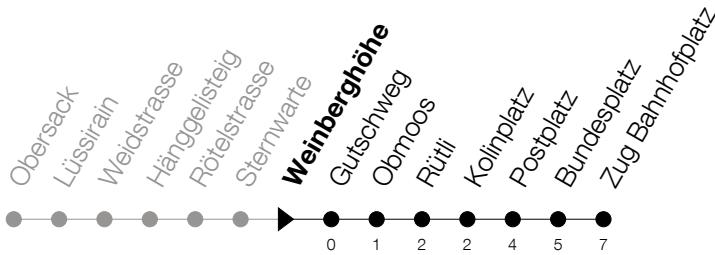

Abfahrtszeiten Haltestelle: **Weinberghöhe**

Gültig ab 09.12.2018

h	Montag - Freitag	Samstag	Sonntag
5	42	42	
6	12 27 42 57	12 27 42 57	12 [Ⓐ] 42 [Ⓐ]
7	12 27 42 57	12 27 42 57	12 42
8	12 27 42 57	12 27 42 57	12 42
9	12 27 42 57	12 27 42 57	12 42
10	12 27 42 57	12 27 42 57	12 42
11	12 27 42 57	12 27 42 57	12 42
12	12 27 42 57	12 27 42 57	12 42
13	12 27 42 57	12 27 42 57	12 42
14	12 27 42 57	12 27 42 57	12 42
15	12 27 42 57	12 27 42 57	12 42
16	12 27 42 57	12 27 42 57	12 42
17	12 27 42 57	12 27 42 57	12 42
18	12 27 42 57	19 49	19 49
19	12 27 42 57	19 49	19 49
20	19 49	19 49	19 49
21	19 49	19 49	19 49
22	19 49	19 49	19 49
23	19 49	19 49	19 49
0	19 [Ⓟ]	19	

Ⓟ : verkehrt nur am Freitag

Ⓐ : verkehrt nur am 20. Juni, 15. August und 1. November

Am 25.12./26.12./01.01./02.01./19.04./22.04./30.05./10.06./20.06./01.08./15.08./01.11. gilt der Sonntagsfahrplan