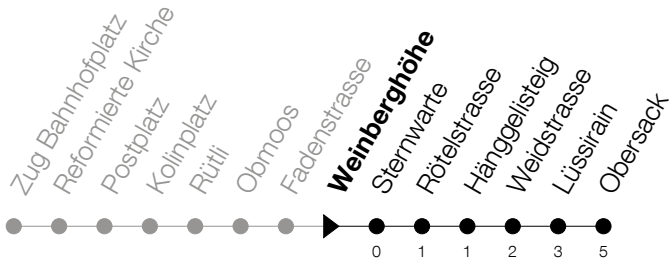

Abfahrtszeiten Haltestelle: **Weinberghöhe**

Gültig ab 09.12.2018

h	Montag - Freitag	Samstag	Sonntag
6	16 31 46	16 31 46	46 [Ⓐ]
7	01 16 31 46	01 16 31 46	16 46
8	01 16 31 46	01 16 31 46	16 46
9	01 16 31 46	01 16 31 46	16 46
10	01 16 31 46	01 16 31 46	16 46
11	01 16 31 46	01 16 31 46	16 46
12	01 16 31 46	01 16 31 46	16 46
13	01 16 31 46	01 16 31 46	16 46
14	01 16 31 46	01 16 31 46	16 46
15	01 16 31 46	01 16 31 46	16 46
16	01 16 31 46	01 16 31 46	16 46
17	01 16 31 46	01 16 31 46	16 46
18	01 16 31 46	10 40	10 40
19	01 16 31 46	10 40	10 40
20	10 40	10 40	10 40
21	10 40	10 40	10 40
22	10 40	10 40	10 40
23	10 40	10 40	10 40
0	10 42 [Ⓟ]	10 42	

Ⓟ : verkehrt nur am Freitag

Ⓐ : verkehrt nur am 20. Juni, 15. August und 1. November

Am 25.12./26.12./01.01./02.01./19.04./22.04./30.05./10.06./20.06./01.08./15.08./01.11. gilt der Sonntagsfahrplan