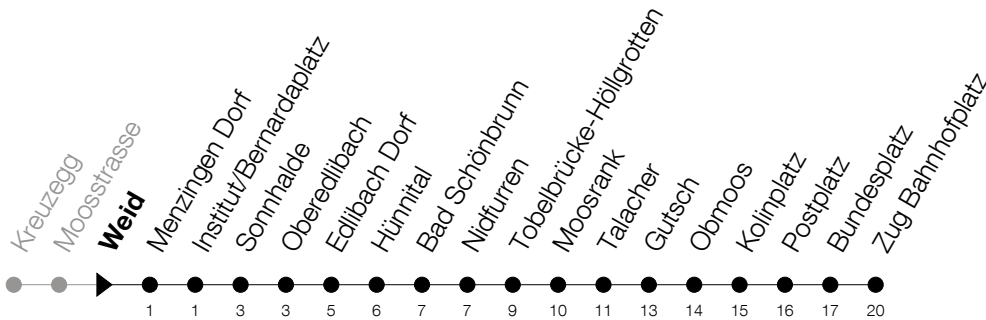

Abfahrtszeiten Haltestelle: **Weid**

Gültig ab 09.12.2018

h	Montag - Freitag	Samstag	Sonntag
5	31	31	31 [Ⓐ]
6	01 20 31 50	01 31	01 31
7	01 20 31 38 ^A 50	01 31	01 31
8	01 20 31	01 31	01 31
9	01 31	01 31	01 31
10	01 31	01 31	01 31
11	01 31	01 31	01 31
12	01 31	01 31	01 31
13	01 31	01 31	01 31
14	01 31	01 31	01 31
15	01 31 50	01 31	01 31
16	01 20 31 50	01 31	01 31
17	01 20 31 50	01 31	01 31
18	01 20 31 50	01 31	01 31
19	01 31	01 31	01 31
20	01 31	01 31	01 31
21	01 31	01 31	01 31
22	01 31	01 31	01 31
23	01 31	01 31	01 31
0	01 [Ⓢ]	01	

Ⓢ : verkehrt nur am Freitag

A : verkehrt nur an Schultagen

Ⓐ : verkehrt nur am 20. Juni, 15. August und 1. November

Am 25.12./26.12./01.01./02.01./19.04./22.04./30.05./10.06./20.06./01.08./15.08./01.11. gilt der Sonntagsfahrplan