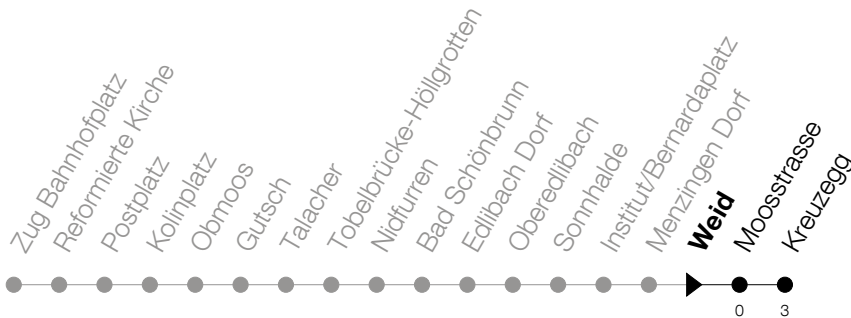

Abfahrtszeiten Haltestelle: **Weid**

Gültig ab 09.12.2018

h	Montag - Freitag	Samstag	Sonntag
6	11 25 55	25 55	25 ^A 55
7	11 25 28 ^A 41 55	25 55	25 55
8	11 25 41 55	25 55	25 55
9	25 55	25 55	25 55
10	25 55	25 55	25 55
11	25 55	25 55	25 55
12	25 55	25 55	25 55
13	25 55	25 55	25 55
14	25 55	25 55	25 55
15	25 55	25 55	25 55
16	11 25 41 55	25 55	25 55
17	11 25 41 55	25 55	25 55
18	11 25 41 55	25 55	25 55
19	25 41 55	25 55	25 55
20	25 55	25 55	25 55
21	25 55	25 55	25 55
22	25 55	25 55	25 55
23	25 55	25 55	25 55
0	25 _B 55 [Ⓟ]	25 _B 55	25

Ⓟ : verkehrt nur am Freitag

Ⓐ : verkehrt nur am 20. Juni, 15. August und 1. November

A : verkehrt nur an Schultagen

B : Verkehrt Freitag- und Samstagnacht bei Bedarf ab Kreuzegg bis Finstersee

Am 25.12./26.12./01.01./02.01./19.04./22.04./30.05./10.06./20.06./01.08./15.08./01.11. gilt der Sonntagsfahrplan