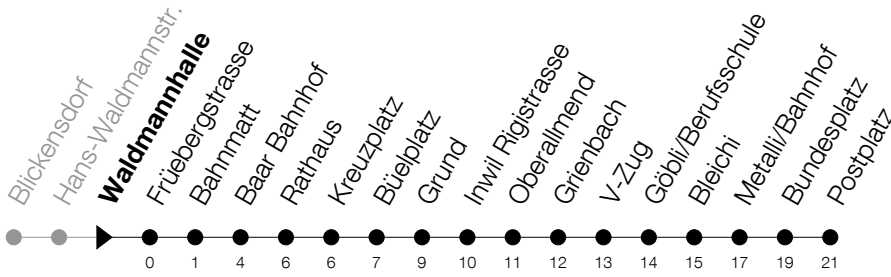

Abfahrtszeiten Haltestelle: **Waldmannhalle**

Gültig ab 09.12.2018

h	Montag - Freitag	Samstag	Sonntag
5	48	48	
6	08 23 38 53	23 38 53	
7	08 23 38 53	08 23 38 53	
8	08 23 38 53	08 23 38 53	
9	08 23 38 53	08 23 38 53	
10	08 23 38 53	08 23 38 53	
11	08 23 38 53	08 23 38 53	
12	08 23 38 53	08 23 38 53	
13	08 23 38 53	08 23 38 53	
14	08 23 38 53	08 23 38 53	
15	08 23 38 53	08 23 38 53	
16	08 23 38 53	08 23 38 53	
17	08 23 38 53	08 23 38 53	
18	08 23 38 53	08 23 38 53	
19	08 23 38	08 23 38	
20	00 30	00 30	
21	00 30	00 30	
22	00	00	

Am 25.12./26.12./01.01./02.01./19.04./22.04./30.05./10.06./20.06./01.08./15.08./01.11. gilt der Sonntagsfahrplan