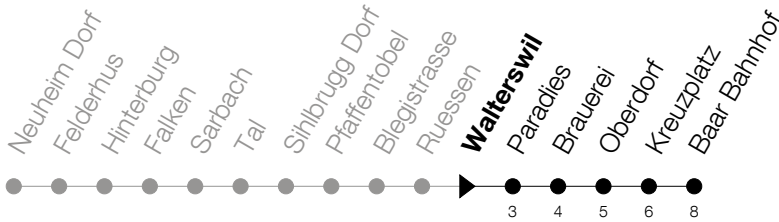

Abfahrtszeiten Haltestelle: **Walterswil**

Gültig ab 09.12.2018

h	Montag - Freitag	Samstag	Sonntag
5	44	44	44 [Ⓐ]
6	02 34	09 44	09 [Ⓐ] 44
7	02 34	09 44	09 [Ⓐ] 44
8	02 44	09 44	44
9	09 44	09 44	44
10	09 44	09 44	44
11	09 44	09 44	44
12	09 44	09 44	44
13	09 44	09 44	44
14	09 44	09 44	44
15	09 43	09 44	44
16	07 43	09 44	44
17	07 42	09 44	09 [Ⓐ] 44
18	07 42	09 44	09 [Ⓐ] 44
19	09 44	09 44	44
20	09 44	44	44
21	09 44	44	44
22	44	44	44
23	44	44	44
0	32	32	

Ⓐ : verkehrt nur am 20. Juni, 15. August und 1. November

Am 25.12./26.12./01.01./02.01./19.04./22.04./30.05./10.06./20.06./01.08./15.08./01.11. gilt der Sonntagsfahrplan