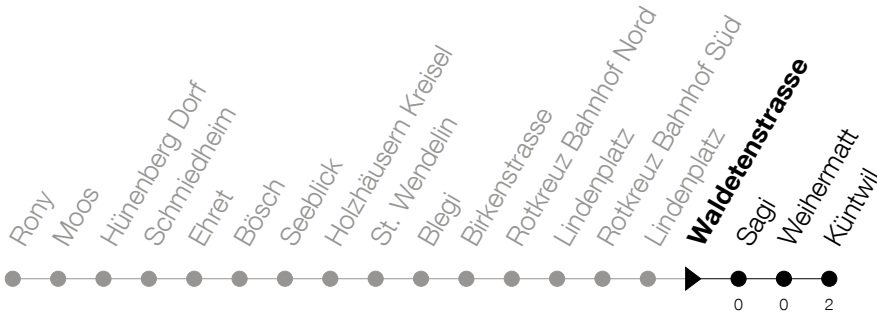

51**Hünenberg Rony - Rotkreuz Bhf - Küntwil**Abfahrtszeiten Haltestelle: **Waldetenstrasse**

Gültig ab 09.12.2018

h	Montag - Freitag	Samstag	Sonntag
6	15 55	55	
7	15 55	55	
8	25 55	55	
9	25 55	55	
10	25 55	55	
11	25 55	55	
12	25 55	55	
13	25 55	55	
14	25 55	55	
15	25 55	55	
16	25 55	55	
17	15 55	55	
18	15 55	55	
19	15 55	55	
20	15		

Am 25.12./26.12./01.01./02.01./19.04./22.04./30.05./10.06./20.06./01.08./15.08./01.11. gilt der Sonntagsfahrplan