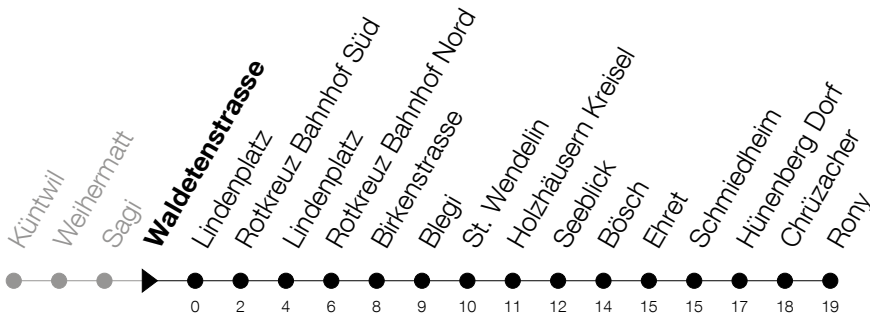

51**Küntwil - Rotkreuz Bhf - Hünenberg Rony**Abfahrtszeiten Haltestelle: **Waldetenstrasse**

Gültig ab 09.12.2018

h	Montag - Freitag	Samstag	Sonntag
6	02 _A 41 _A		
7	02 _A 41 _A	02	
8	02 32	02	
9	02 32	02	
10	02 32	02	
11	02 32	02	
12	02 32	02	
13	02 32	02	
14	02 32	02	
15	02 32	02	
16	02 32	02	
17	02 _A 41 _A	02	
18	02 _A 41 _A	02	
19	02 _A 41 _A	02	
20	02 _A	02	

A : Verkehrt bis Rotkreuz, Bahnhof Süd**Am 25.12./26.12./01.01./02.01./19.04./22.04./30.05./10.06./20.06./01.08./15.08./01.11. gilt der Sonntagsfahrplan**