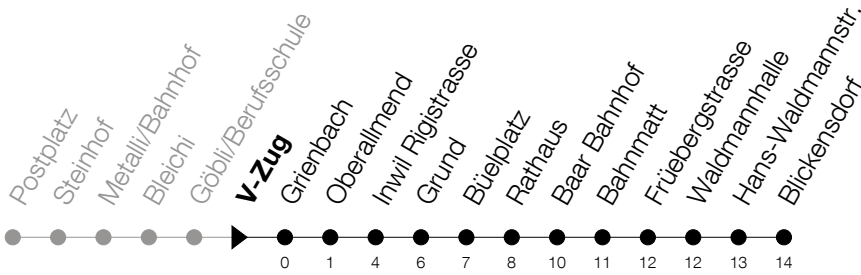

Abfahrtszeiten Haltestelle: **V-Zug**

Gültig ab 09.12.2018

h	Montag - Freitag	Samstag	Sonntag
5	45		
6	00 15 30 45	00 15 30 45	09 _B 39 _B
7	00 15 30 45	00 15 30 45	09 _B 39 _C
8	00 15 30 45	00 15 30 45	09 _B 39 _C
9	00 15 30 45	00 15 30 45	09 _B 39 _C
10	00 15 30 45	00 15 30 45	09 _B 39 _C
11	00 15 30 45	00 15 30 45	09 _B 39 _C
12	00 15 30 45	00 15 30 45	09 _B 39 _C
13	00 15 30 45	00 15 30 45	09 _B 39 _C
14	00 15 30 45	00 15 30 45	09 _B 39 _C
15	00 15 30 45	00 15 30 45	09 _B 39 _C
16	00 15 30 45	00 15 30 45	09 _B 39 _C
17	00 15 30 45	00 15 30 45	09 _B 39 _C
18	00 15 30 45	00 15 30 45	09 _B 39 _B
19	00 15 30 _A 43	00 15 30 _A 43	09 _B 39 _B
20	13 43	13 43	09 _B 39 _B
21	13 43	13 43	09 _B 39 _B
22	13 _A 43 _A	13 _A 43 _A	09 _B 39 _B
23	13 _A 43 _A	13 _A 43 _A	09 _B 39 _B
0	13 _A 43 _A ^⑤	13 _A 43 _A	09 _B

⑤ : verkehrt nur am Freitag

A : Verkehrt bis Baar Bahnhof

B : Verkehrt bis Inwil Rigistrasse

C : Verkehrt bis Inwil Rigistrasse; Umsteigen in Inwil auf Linie 14 Richtung Baar, Bahnhof

Am 25.12./26.12./01.01./02.01./19.04./22.04./30.05./10.06./20.06./01.08./15.08./01.11. gilt der Sonntagsfahrplan