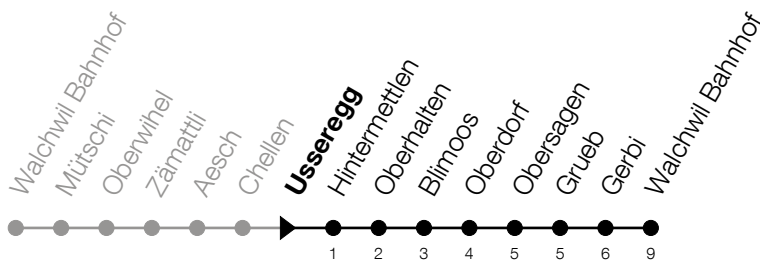

Abfahrtszeiten Haltestelle: **Usseregg**

Gültig von 09.06.2019 bis 14.12.2019

| h | Montag - Freitag | Samstag | Sonntag |
|----|------------------|---------|---------|
| 5 | 54 | | |
| 6 | 24 39 54 | | |
| 7 | 24 | | |
| 8 | | | |
| 9 | | | |
| 10 | | | |
| 11 | | | |
| 12 | | | |
| 13 | | | |
| 14 | | | |
| 15 | | | |
| 16 | | | |
| 17 | 29 | | |
| 18 | 02 29 | | |
| 19 | 02 | | |

Am 10.06./20.06./01.08./15.08./01.11. gilt der Sonntagsfahrplan