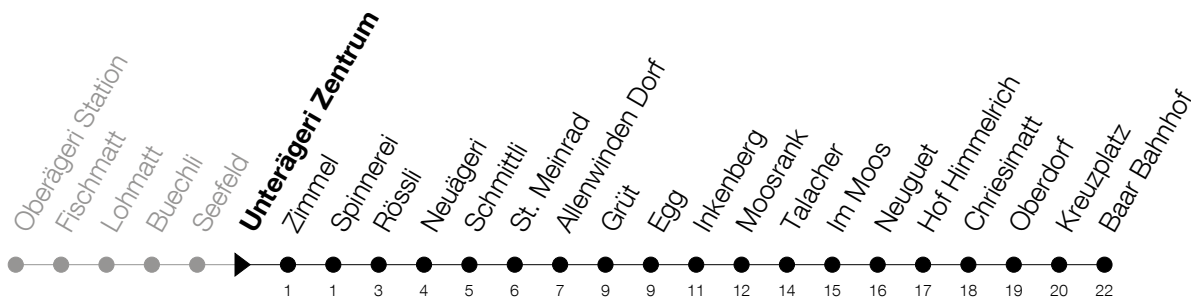

Abfahrtszeiten Haltestelle: **Unterägeri Zentrum**

Gültig ab 09.12.2018

h	Montag - Freitag	Samstag	Sonntag
6	22 31 56		
7	22 31		
8	02 31		
9			
10			
11			
12			
13			
14			
15			
16	31		
17	02 31 45		
18	02 31		
19	02		

Am 25.12./26.12./01.01./02.01./19.04./22.04./30.05./10.06./20.06./01.08./15.08./01.11. gilt der Sonntagsfahrplan