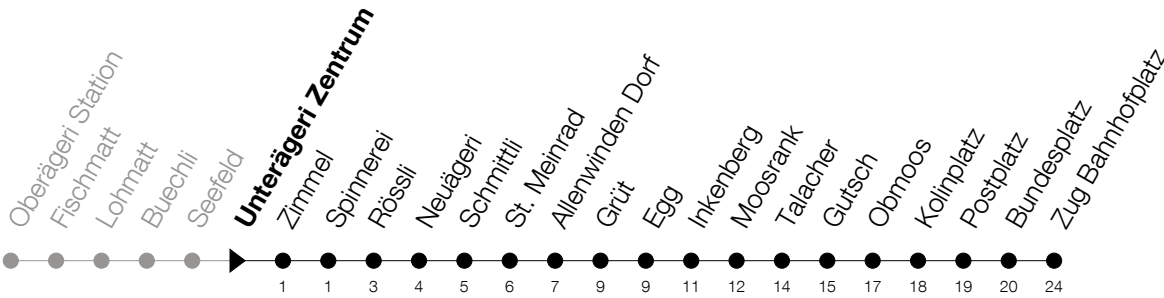

Abfahrtszeiten Haltestelle: **Unterägeri Zentrum**

Gültig ab 09.12.2018

h	Montag - Freitag	Samstag	Sonntag
5	25 31 <sub>Ⓟ</sub> 51	25 55	25 <sup>Ⓐ</sup> 55
6	01 <sub>Ⓟ</sub> 26 34 <sub>Ⓢ</sub> 41 51 54 <sub>Ⓟ</sub>	26 56	26 56
7	01 <sub>Ⓟ</sub> 04 <sub>Ⓢ</sub> 11 26 31 <sub>Ⓟ</sub> 34 <sub>Ⓢ</sub> 41 56	11 <sub>Ⓟ</sub> 26 41 <sub>Ⓟ</sub> 56	26 56
8	04 <sub>Ⓢ</sub> 11 <sub>Ⓟ</sub> 26 34 <sub>Ⓢ</sub> 41 <sub>Ⓟ</sub> 56	11 <sub>Ⓟ</sub> 26 41 <sub>Ⓟ</sub> 56	26 56
9	11 <sub>Ⓟ</sub> 26 41 <sub>Ⓟ</sub> 56	11 <sub>Ⓟ</sub> 26 41 <sub>Ⓟ</sub> 56	26 56
10	11 <sub>Ⓟ</sub> 26 41 <sub>Ⓟ</sub> 56	11 <sub>Ⓟ</sub> 26 41 <sub>Ⓟ</sub> 56	26 56
11	11 <sub>Ⓟ</sub> 26 41 56	11 <sub>Ⓟ</sub> 26 41 <sub>Ⓟ</sub> 56	26 56
12	11 26 41 56	11 <sub>Ⓟ</sub> 26 41 <sub>Ⓟ</sub> 56	26 56
13	11 26 41 <sub>Ⓟ</sub> 56	11 <sub>Ⓟ</sub> 26 41 <sub>Ⓟ</sub> 56	26 56
14	11 <sub>Ⓟ</sub> 26 41 <sub>Ⓟ</sub> 56	11 <sub>Ⓟ</sub> 26 41 <sub>Ⓟ</sub> 56	26 56
15	11 <sub>Ⓟ</sub> 26 41 <sub>Ⓟ</sub> 56	11 <sub>Ⓟ</sub> 26 41 <sub>Ⓟ</sub> 56	26 56
16	11 <sub>Ⓟ</sub> 26 41 <sub>Ⓟ</sub> 56	11 <sub>Ⓟ</sub> 26 41 <sub>Ⓟ</sub> 56	26 56
17	04 <sub>Ⓢ</sub> 11 26 34 <sub>Ⓢ</sub> 41 56	11 <sub>Ⓟ</sub> 26 41 <sub>Ⓟ</sub> 56	26 56
18	04 <sub>Ⓢ</sub> 11 26 34 <sub>Ⓢ</sub> 41 56	11 <sub>Ⓟ</sub> 26 41 <sub>Ⓟ</sub> 56	26 56
19	04 <sub>Ⓢ</sub> 11 26 41 <sub>Ⓟ</sub> 56	11 <sub>Ⓟ</sub> 26 56	26 56
20	29 59	29 59	29 59
21	29 59	29 59	29 59
22	29 59	29 59	29 59
23	29 59 <sup>Ⓢ</sup>	29 59	29

Ⓟ : verkehrt nur am Freitag

Ⓐ : verkehrt nur am 20. Juni, 15. August und 1. November

Ⓟ : verkehrt via Tobelbrücke

Ⓢ : verkehrt ab Spinnerei ohne Halt bis Kolinplatz

Am 25.12./26.12./01.01./02.01./19.04./22.04./30.05./10.06./20.06./01.08./15.08./01.11. gilt der Sonntagsfahrplan