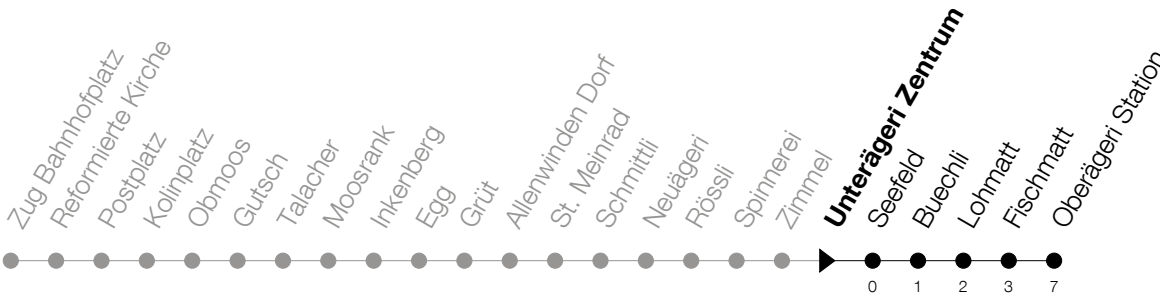

# Zug Bahnhofplatz - Oberägeri

Abfahrtszeiten Haltestelle: **Unterägeri Zentrum**

Gültig ab 09.12.2018

h	Montag - Freitag	Samstag	Sonntag
6	15 30 45 52	30	30 <sup>Ⓐ</sup>
7	03 15 22 33 45 52	00 30 45	00 30
8	03 15 22 33 45 52	03 15 33 45	00 30
9	03 15 33 45	03 15 33 45	03 33
10	03 15 33 45	03 15 33 45	03 33
11	03 15 33 48	03 15 33 45	03 33
12	03 18 33 48	03 15 33 45	03 33
13	03 18 33 45	03 15 33 45	03 33
14	03 15 33 45	03 15 33 45	03 33
15	03 15 33 45	03 15 33 45	03 33
16	03 15 33 48 52	03 15 33 45	03 33
17	03 18 22 33 48 52	03 15 33 45	03 33
18	03 18 22 33 48 52	03 15 33 45	03 33
19	03 18 22 33 48 52	03 15 33 45	03 33
20	03 15 30	03 30	03 30
21	00 30	00 30	00 30
22	00 30	00 30	00 30
23	00 30	00 30	00 30
0	00 30 <sup>A</sup>	00 30 <sup>A</sup>	00 30
1	00 <sup>Ⓢ</sup>	00	

Ⓢ : verkehrt nur am Freitag

A : Verkehrt Freitag- und Samstagnacht bei Bedarf bis Sattel

Ⓐ : verkehrt nur am 20. Juni, 15. August und 1. November

Am 25.12./26.12./01.01./02.01./19.04./22.04./30.05./10.06./20.06./01.08./15.08./01.11. gilt der Sonntagsfahrplan