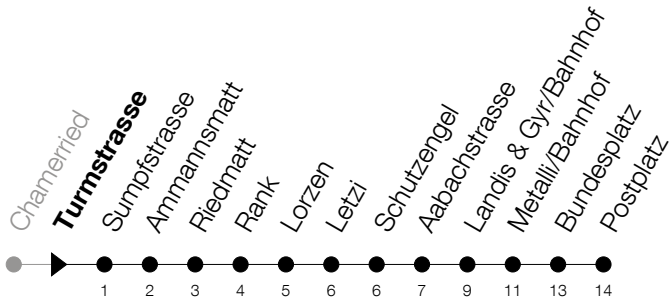

Abfahrtszeiten Haltestelle: **Turmstrasse**

Gültig ab 09.12.2018

h	Montag - Freitag	Samstag	Sonntag
5	43	43	
6	13 28 43 58	13 28 43 58	
7	13 28 43 58	13 28 43 58	
8	13 28 43 58	13 28 43 58	
9	13 28 43 58	13 28 43 58	
10	13 28 43 58	13 28 43 58	
11	13 28 43 58	13 28 43 58	
12	13 28 43 58	13 28 43 58	
13	13 28 43 58	13 28 43 58	
14	13 28 43 58	13 28 43 58	
15	13 28 43 58	13 28 43 58	
16	13 28 43 58	13 28 43 58	
17	13 28 43 58	13 28 43 58	
18	13 28 43 58	13	
19	13 28 43 58		
20	13		

Am 25.12./26.12./01.01./02.01./19.04./22.04./30.05./10.06./20.06./01.08./15.08./01.11. gilt der Sonntagsfahrplan