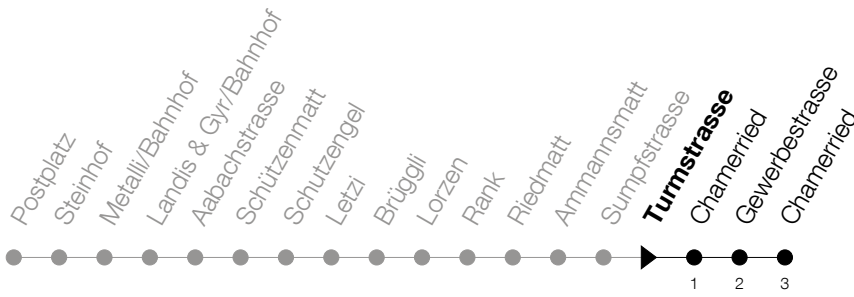

Abfahrtszeiten Haltestelle: **Turmstrasse**

Gültig ab 09.12.2018

h	Montag - Freitag	Samstag	Sonntag
5	58	58	
6	13 28 43 58	13 28 43 58	
7	13 28 43 58	13 28 43 58	
8	13 28 43 58	13 28 43 58	
9	13 28 43 58	13 28 43 58	
10	13 28 43 58	13 28 43 58	
11	13 28 43 58	13 28 43 58	
12	13 28 43 58	13 28 43 58	
13	13 28 43 58	13 28 43 58	
14	13 28 43 58	13 28 43 58	
15	13 28 43 58	13 28 43 58	
16	13 28 43 58	13 28 43 58	
17	13 28 43 58	13 28 43 58	
18	13 28 43 58		
19	13 28 43 58		

Am 25.12./26.12./01.01./02.01./19.04./22.04./30.05./10.06./20.06./01.08./15.08./01.11. gilt der Sonntagsfahrplan