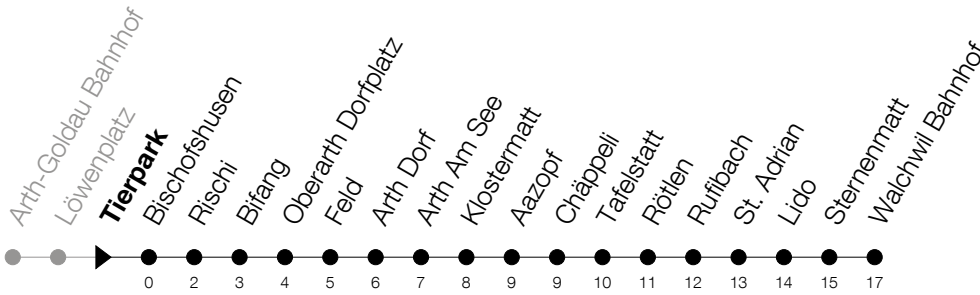

Abfahrtszeiten Haltestelle: **Tierpark**

Gültig von 09.06.2019 bis 14.12.2019

h	Montag - Freitag	Samstag	Sonntag
5	10 _A 38 _A 49 _B	10 _A 38 _A	10 _A ^D 38 _A 49 _B ^D
6	10 _A 23 _B 38 _A 49 _B	10 _A 23 _B 38 _C 49 _B	10 _A 23 _B ^D 38 _C ^E 38 _A ^D 49 _B ^D
7	10 _A 23 _B 38 _C 49 _B	10 _B 23 _B 38 _C 49 _B	10 _A ^D 10 _B ^E 23 _B ^D 38 _C 49 _B ^D
8	10 _B 38 _C	10 _B 38 _C	10 _B 38 _C
9	10 _B 38 _C	10 _B 38 _C	10 _B 38 _C
10	10 _B 38 _C	10 _B 38 _C	10 _B 38 _C
11	10 _B 23 _B 38 _C 49 _B	10 _B 23 _B 38 _C 49 _B	10 _B 23 _B 38 _C 49 _B
12	10 _B 23 _B 38 _C 49 _B	10 _B 23 _B 38 _C 49 _B	10 _B 23 _B 38 _C 49 _B
13	10 _B 23 _B 38 _C 49 _B	10 _B 23 _B 38 _C 49 _B	10 _B 23 _B 38 _C 49 _B
14	10 _B 38 _C	10 _B 38 _C	10 _B 38 _C
15	10 _B 38 _C	10 _B 38 _C	10 _B 38 _C
16	10 _B 23 _B 38 _C 49 _B	10 _B 23 _B 38 _C 49 _B	10 _B 23 _B 38 _C 49 _B
17	10 _B 23 _B 38 _C 49 _B	10 _B 38 _C	10 _B 23 _B ^D 38 _C 49 _B ^D
18	10 _B 23 _B 38 _C 49 _B	10 _B 38 _C	10 _B 23 _B ^D 38 _C 49 _B ^D
19	10 _B 23 _B 38 _C	10 _B 38 _C	10 _B 23 _B ^D 38 _C
20	10 _B 38 _C	10 _B 38 _C	10 _B 38 _C
21	10 _B 38 _C	10 _B 38 _C	10 _B 38 _C
22	10 _B 38 _C	10 _B 38 _C	10 _B 38 _C
23	10 _B 38 _C	10 _B 38 _C	10 _B 38 _C
0	10 38	10 38	10 38

A : Bahnhof Walchwil umsteigen auf Linie 5 Richtung Zug, Bahnhofplatz

B : Verkehrt bis Arth, Klostermatt

C : Verkehrt ab Walchwil Bhf weiter als Linie 5 bis Zug Bhf

D : verkehrt nur am 20. Juni, 15. August und 1. November

E : verkehrt nicht am 20. Juni, 15. August und 1. November

Am 10.06./20.06./01.08./15.08./01.11. gilt der Sonntagsfahrplan