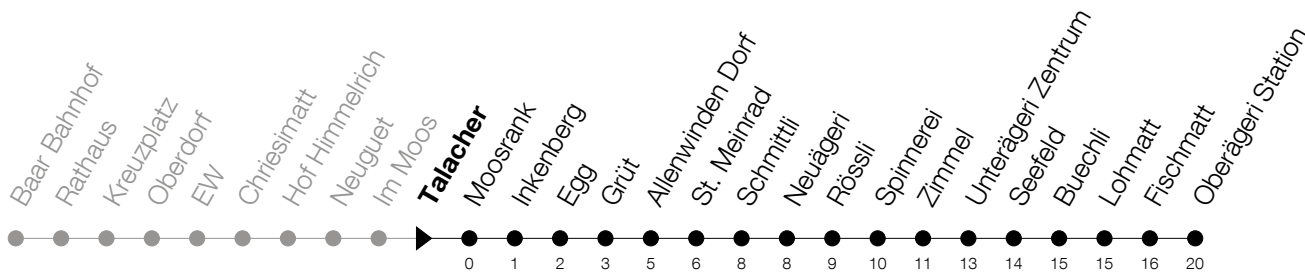

Abfahrtszeiten Haltestelle: **Talacher**

Gültig ab 09.12.2018

h	Montag - Freitag	Samstag	Sonntag
6	29 56		
7	13 _A 41 _A		
8	13 _A 41 _A		
9			
10			
11			
12			
13			
14			
15			
16	41 _A		
17	13 _A 18 41 _A		
18	13 _A 18 _A 41 _A		
19	13 _A		

A : Verkehrt bis Unterägeri, Zentrum

Am 25.12./26.12./01.01./02.01./19.04./22.04./30.05./10.06./20.06./01.08./15.08./01.11. gilt der Sonntagsfahrplan