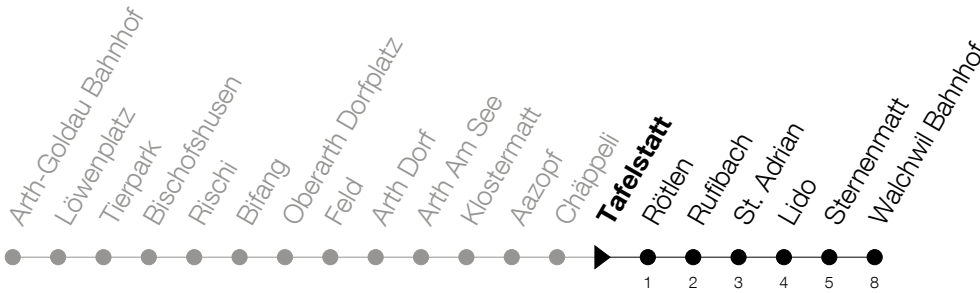

Abfahrtszeiten Haltestelle: **Tafelstatt**

Gültig von 09.06.2019 bis 14.12.2019

h	Montag - Freitag	Samstag	Sonntag
5	20 _A 48 _A	20 _A 48 _A	20 _A ^C 48 _A
6	20 _A 48 _A	20 _A 48 _B	20 _A 48 _B ^D 48 _A ^C
7	20 _A 48 _B	48 _B	20 _A ^C 48 _B
8	48 _B	48 _B	48 _B
9	48 _B	48 _B	48 _B
10	48 _B	48 _B	48 _B
11	48 _B	48 _B	48 _B
12	48 _B	48 _B	48 _B
13	48 _B	48 _B	48 _B
14	48 _B	48 _B	48 _B
15	48 _B	48 _B	48 _B
16	48 _B	48 _B	48 _B
17	48 _B	48 _B	48 _B
18	48 _B	48 _B	48 _B
19	48 _B	48 _B	48 _B
20	48 _B	48 _B	48 _B
21	48 _B	48 _B	48 _B
22	48 _B	48 _B	48 _B
23	48 _B	48 _B	48 _B
0	20 48	20 48	20 48

A : Bahnhof Walchwil umsteigen auf Linie 5 Richtung Zug, Bahnhofplatz

B : Verkehrt ab Walchwil Bhf weiter als Linie 5 bis Zug Bhf

C : verkehrt nur am 20. Juni, 15. August und 1. November

D : verkehrt nicht am 20. Juni, 15. August und 1. November

Am 10.06./20.06./01.08./15.08./01.11. gilt der Sonntagsfahrplan