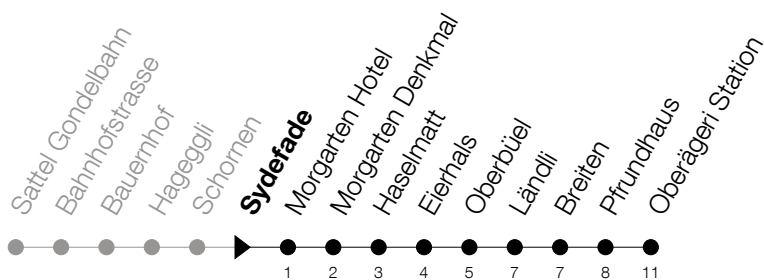

Abfahrtszeiten Haltestelle: **Sydefade**

Gültig ab 09.12.2018

h	Montag - Freitag	Samstag	Sonntag
6	01 41		
7	35	35	
8	15	35	35
9	35	35	35
10	35	35	35
11	35	35	35
12		35	35
13	01 35	35	35
14	35	35	35
15	35	35	35
16	35	35	35
17	35	35	35
18	35	35	
19	35		

Am 25.12./26.12./01.01./02.01./19.04./22.04./30.05./10.06./20.06./01.08./15.08./01.11. gilt der Sonntagsfahrplan