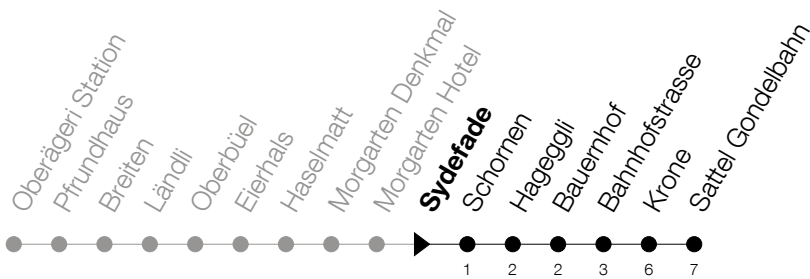

Abfahrtszeiten Haltestelle: **Sydefade**

Gültig ab 09.12.2018

h	Montag - Freitag	Samstag	Sonntag
5	46		
6	28		
7	19	19	
8	00	19	19
9	19	19	19
10	19	19	19
11	19 56	19	19
12		19	19
13	19	19	19
14	19	19	19
15	19	19	19
16	19	19	19
17	19	19	19
18	19	19	
19	19		

Am 25.12./26.12./01.01./02.01./19.04./22.04./30.05./10.06./20.06./01.08./15.08./01.11. gilt der Sonntagsfahrplan