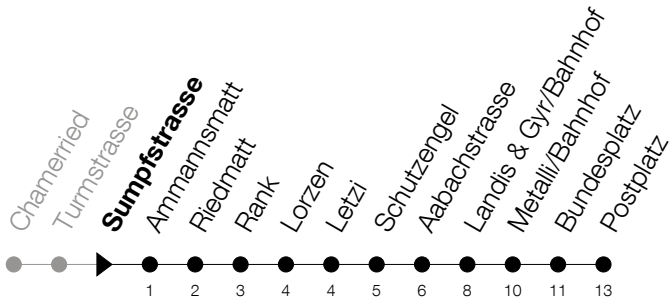

Abfahrtszeiten Haltestelle: **Sumpfstrasse**

Gültig ab 09.12.2018

h	Montag - Freitag	Samstag	Sonntag
5	44	44	
6	14 29 44 59	14 29 44 59	
7	14 29 44 59	14 29 44 59	
8	14 29 44 59	14 29 44 59	
9	14 29 44 59	14 29 44 59	
10	14 29 44 59	14 29 44 59	
11	14 29 44 59	14 29 44 59	
12	14 29 44 59	14 29 44 59	
13	14 29 44 59	14 29 44 59	
14	14 29 44 59	14 29 44 59	
15	14 29 44 59	14 29 44 59	
16	14 29 44 59	14 29 44 59	
17	14 29 44 59	14 29 44 59	
18	14 29 44 59	14	
19	14 29 44 59		
20	14		

Am 25.12./26.12./01.01./02.01./19.04./22.04./30.05./10.06./20.06./01.08./15.08./01.11. gilt der Sonntagsfahrplan