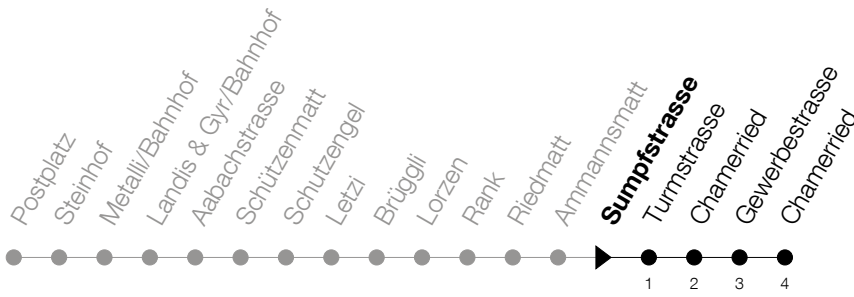

Abfahrtszeiten Haltestelle: **Sumpfstrasse**

Gültig ab 09.12.2018

h	Montag - Freitag	Samstag	Sonntag
5	57	57	
6	12 27 42 57	12 27 42 57	
7	12 27 42 57	12 27 42 57	
8	12 27 42 57	12 27 42 57	
9	12 27 42 57	12 27 42 57	
10	12 27 42 57	12 27 42 57	
11	12 27 42 57	12 27 42 57	
12	12 27 42 57	12 27 42 57	
13	12 27 42 57	12 27 42 57	
14	12 27 42 57	12 27 42 57	
15	12 27 42 57	12 27 42 57	
16	12 27 42 57	12 27 42 57	
17	12 27 42 57	12 27 42 57	
18	12 27 42 57		
19	12 27 42 57		

Am 25.12./26.12./01.01./02.01./19.04./22.04./30.05./10.06./20.06./01.08./15.08./01.11. gilt der Sonntagsfahrplan