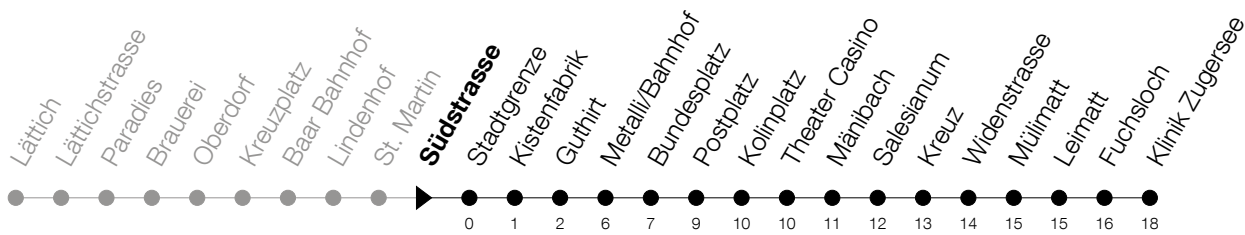

Abfahrtszeiten Haltestelle: **Südstrasse**

Gültig ab 09.12.2018

h	Montag - Freitag	Samstag	Sonntag
5	43	43	
6	13 28 43 58	13 28 43 58	13 43
7	13 28 43 58	13 28 43 58	13 43
8	13 28 43 58	13 28 43 58	13 43
9	13 28 43 58	13 28 43 58	13 43
10	13 28 43 58	13 28 43 58	13 43
11	13 28 43 58	13 28 43 58	13 43
12	13 28 43 58	13 28 43 58	13 43
13	13 28 43 58	13 28 43 58	13 43
14	13 28 43 58	13 28 43 58	13 43
15	13 28 43 58	13 28 43 58	13 43
16	13 28 43 58	13 28 43 58	13 43
17	13 28 43 58	13 28 43 58	13 43
18	13 28 43 58	13 28 43 58	13 43
19	13 28 43 <sub>A</sub> 58	13 28 43 <sub>A</sub> 58	13 43
20	13 43	13 43	13 43
21	13 43	13 43	13 43
22	13 43	13 43	13 43
23	13 43	13 43	13 43
0	13 <sub>A</sub> 30 <sub>B</sub> 57 <sub>A</sub> <sup>Ⓢ</sup>	13 <sub>A</sub> 30 57 <sub>A</sub>	30

Ⓢ : verkehrt nur am Freitag  
 A : Verkehrt bis Bundesplatz

B : Verkehrt Montag - Donnerstag bis Metalli/Bhf, am Freitag bis Klinik Zugersee

**Am 25.12./26.12./01.01./02.01./19.04./22.04./30.05./10.06./20.06./01.08./15.08./01.11. gilt der Sonntagsfahrplan**

**Bitte beachten Sie die längere Wartezeit bei der Haltestelle Metalli/Bahnhof**

**Montag - Samstag ab 20:30 Uhr und Sonntag ganzer Tag**