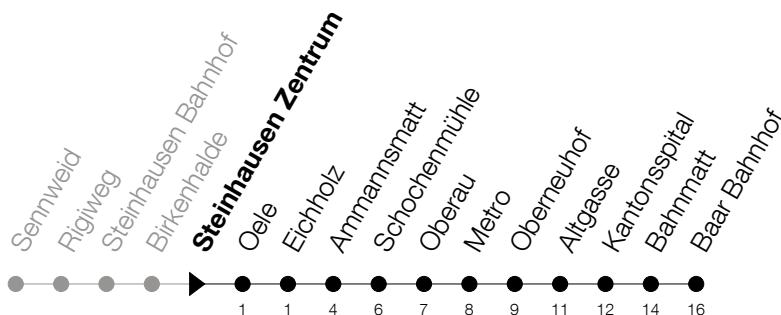

Abfahrtszeiten Haltestelle: **Steinhausen Zentrum**

Gültig ab 09.12.2018

h	Montag - Freitag	Samstag	Sonntag
5	40 55	40	
6	10 25 40 55	10 40 55	
7	10 25 40 55	10 25 40 55	
8	10 25 40 55	10 25 40 55	
9	10 25 40 55	10 25 40 55	36
10	10 25 40 55	10 25 40 55	06 36
11	10 25 40 55	10 25 40 55	06 36
12	10 25 40 55	10 25 40 55	06 36
13	10 25 40 55	10 25 40 55	06 36
14	10 25 40 55	10 25 40 55	06 36
15	10 25 40 55	10 25 40 55	06 36
16	10 25 40 55	10 25 40 55	06 36
17	10 25 40 55	10 36	06 36
18	10 25 40 55	06 36	06 36
19	10 25 40 55	06 36	06 36
20	10 36	06 36	06 36
21	06 36	06 36	

Am 25.12./26.12./01.01./02.01./19.04./22.04./30.05./10.06./20.06./01.08./15.08./01.11. gilt der Sonntagsfahrplan