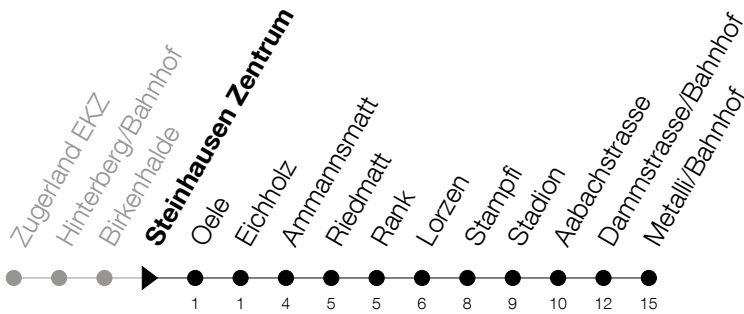

Abfahrtszeiten Haltestelle: **Steinhausen Zentrum**

Gültig ab 09.12.2018

h	Montag - Freitag	Samstag	Sonntag
6	26 41 56		41 [Ⓐ]
7	11 26 41 56		11 [Ⓐ] 41 [Ⓐ]
8	11 26 41 56		11 [Ⓐ]
9			
10			
11			
12			
13			
14			
15			
16	11 26 41 56		41 [Ⓐ]
17	11 26 41 56		11 [Ⓐ] 41 [Ⓐ]
18	11 26 41 56		11 [Ⓐ]
19	11		

Ⓐ : verkehrt nur am 20. Juni, 15. August und 1. November

Am 25.12./26.12./01.01./02.01./19.04./22.04./30.05./10.06./20.06./01.08./15.08./01.11. gilt der Sonntagsfahrplan