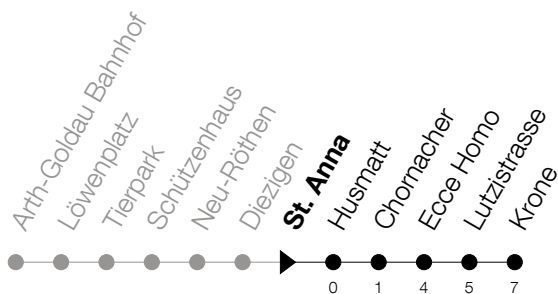

Abfahrtszeiten Haltestelle: **St. Anna**

Gültig von 09.06.2019 bis 14.12.2019

h	Montag - Freitag	Samstag	Sonntag
7	14		
8			
9	14	14	14
10		14	14
11			
12	14	14	14
13			
14			
15			
16	14	14	14
17	14	14	14
18	14	14	14

Am 10.06./20.06./01.08./15.08./01.11. gilt der Sonntagsfahrplan